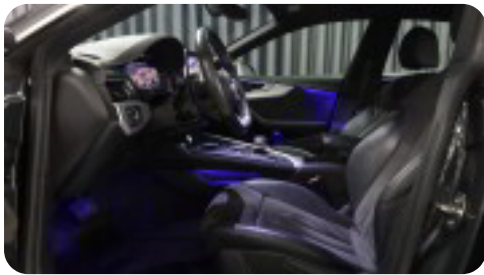

Billeder (17)

Se flere billeder på: www.lysdahl-simonsen.dk/biler/audi-a5-tdi-190-s-line-sportback-s-tr-x1snzhei42b