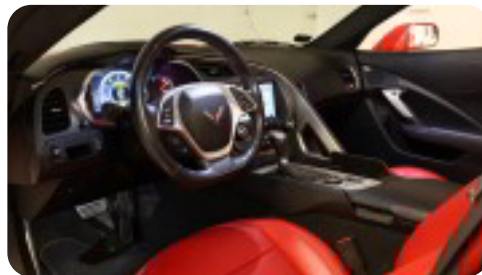

Billeder (15)

Se flere billeder på: www.lysdahl-simonsen.dk/biler/chevrolet-corvette-stingray-convertible-aut-avcoljvrhs