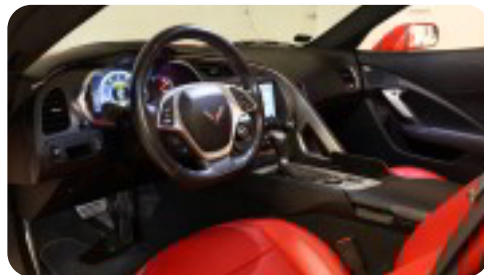

Billeder (15)

Se flere billeder på: www.lysdahl-simonsen.dk/biler/chevrolet-corvette-stingray-convertible-aut-avcoljvrhs