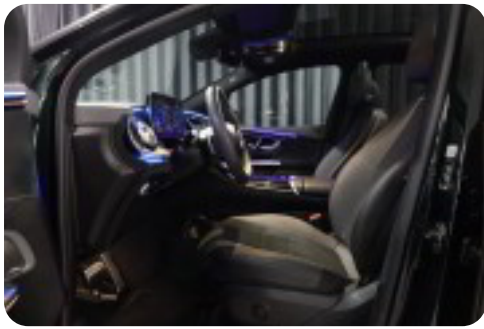

Billeder (17)

Se flere billeder på: www.lysdahl-simonsen.dk/biler/mercedes-eqe350-suv-amg-line-4matic-luj0n1xqbev