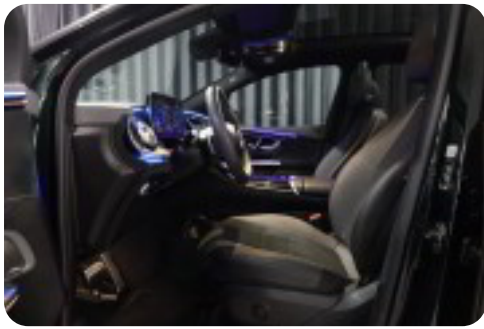

Billeder (16)

Se flere billeder på: www.lysdahl-simonsen.dk/biler/mercedes-eqe350-suv-amg-premium-4matic-dyhlsqcvk5