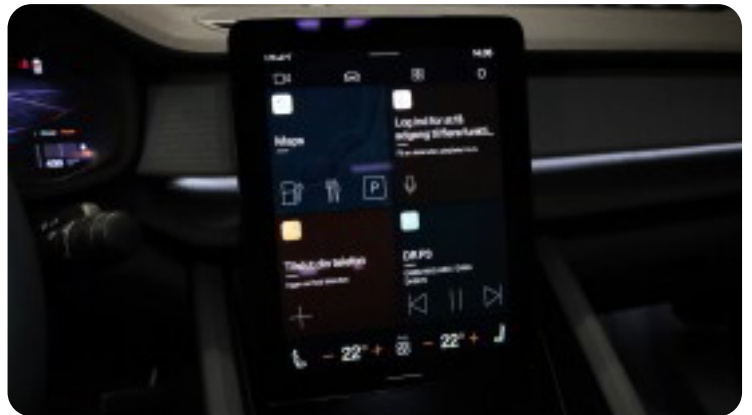

Billeder (17)

Se flere billeder på: www.lysdahl-simonsen.dk/biler/polestar-2-long-range-6usatiahf3s