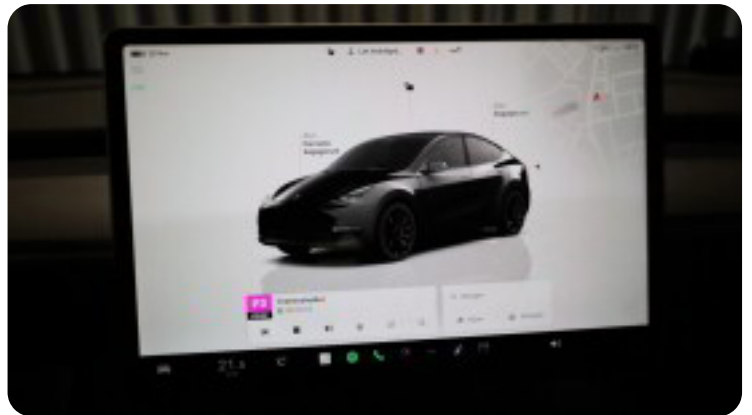

Billeder (17)

Se flere billeder på: www.lysdahl-simonsen.dk/biler/tesla-model-y-performance-awd-zmrsscmz417