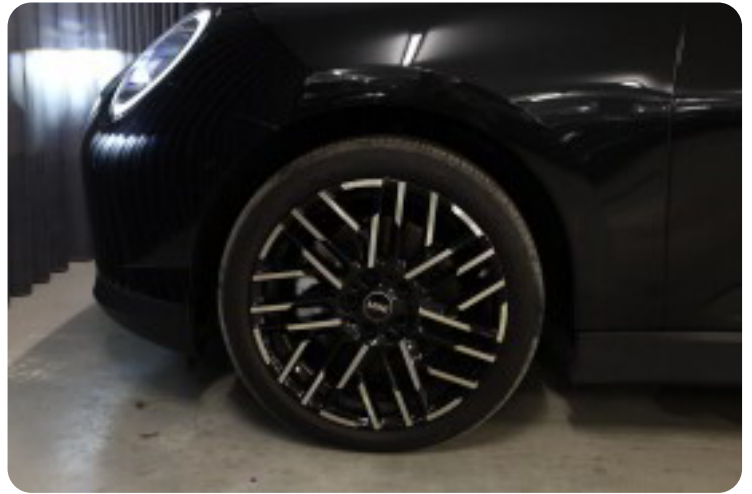

Billeder (16)

Se flere billeder på: www.lysdahl-simonsen.dk/biler/mini-cooper-se--9wmtlfqp9js