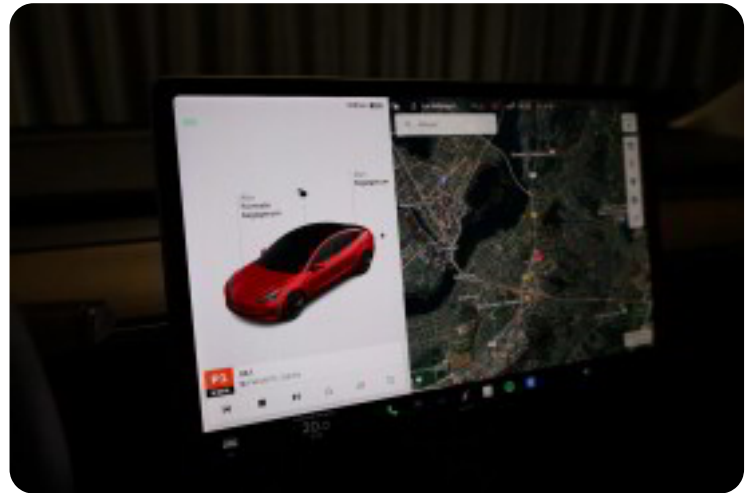

Tesla Model 3

Standard Range+ RWD

Solgt

Billeder (14)

Se flere billeder på: lysdaahl-simonsen.dk/biler/tesla-model-3-standard-range-rwd-o3gswsxbwlo

Udstyrsliste (52)

4

4x el-ruder