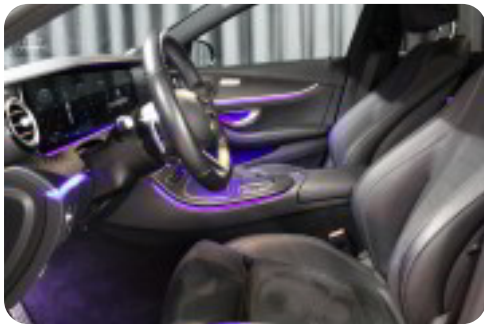

Billeder (17)

Se flere billeder på: www.lysdahl-simonsen.dk/biler/mercedes-e300-e-amg-line-stc-aut-koqbzojk7cv