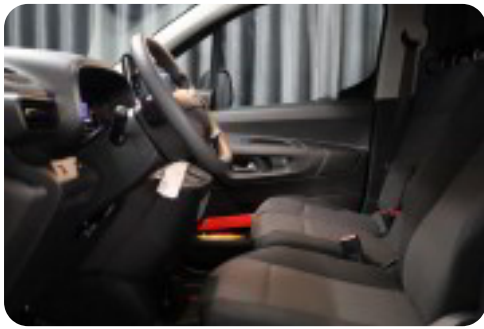

Billeder (21)

Se flere billeder på: www.lysdahl-simonsen.dk/biler/toyota-proace-city-long-comfort-master-qhamslgbu20