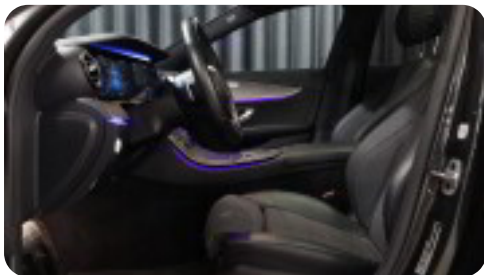

Billeder (14)

Se flere billeder på: lysdaahl-simonsen.dk/biler/mercedes-e300-de-amg-line-stc-aut-zen7opetfp1