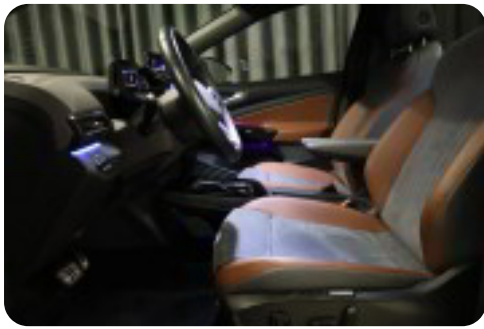

Billeder (21)

Se flere billeder på: www.lysdahl-simonsen.dk/biler/vw-id4-1st-pro-performance-max-0dpd1jvmuee