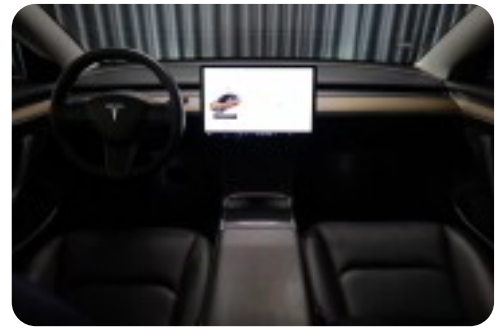

Billeder (11)

Se flere billeder på: www.lysdahl-simonsen.dk/biler/tesla-model-3-long-range-awd-e243eyxtyy