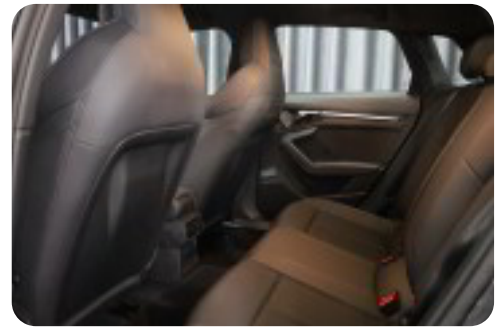

Billeder (21)

Se flere billeder på: lysdaahl-simonsen.dk/biler/audi-a3-tfsi-e-s-line-sportback-s-tr-cgawxc8obey