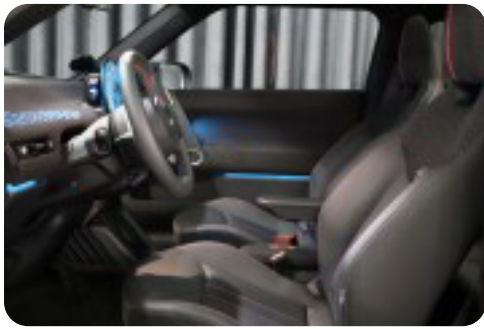

Billeder (19)

Se flere billeder på: www.lysdahl-simonsen.dk/biler/mini-cooper-se-jcw-trim-xl-0c7xraauxpj