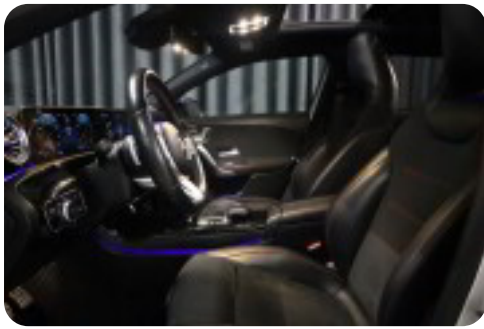

Billeder (22)

Se flere billeder på: lysdaahl-simonsen.dk/biler/mercedes-a200-amg-line-aut-eyfgr0pzgll